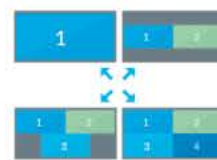

WiCS-2100

La nuova collaborazione interattiva Wireless. Il sistema è progettato sia per le aziende che per le scuole. **WiCS-2100** offre una completa integrazione con AirPlay e Chromecast, layout dinamico dello schermo, modalità standby eco e anteprima degli utenti collegati per un miglior controllo del relatore.

Top features

Anteprima utenti

Visualizza le miniature di tutti gli utenti collegati per un'anteprima

Layout dello schermo dinamico

Quando la presentazioni prevede più utenti lo schermo si adatta automaticamente per ottimizzare il display.

Condividi contenuti audio e video da un dispositivo Chromecast o Android con protocollo nativo Google.

SPECIFICHE PRODOTTO

Sistemi operativi supportati	Windows 7, 8, 8.1, 10 e superiore Mac OS X, 10.9 e superiore Android 4.0 e superiore, iOS 9 e superiore (Estensione Desktop disponibile per Windows e Mac)
Supporto nativo fornitore	Apple AirPlay / Google Chromecast
Uscita video	1 x HDMI
Frame rate	fino a 30 fps
Risoluzione in uscita	fino a 1080p
Numero di schermi simultanei	4 (Dynamic Screen Layout)
Numero di connessioni simultanee	32
Audio	Via HDMI, analog via Audio Jack 3.5mm
Autenticazione protocollo	WPA-PSK, WPA/WPA2-PSK
Protocollo trasmissione Wireless	802.11ac 5G/2.4G
Spazio di utilizzo	fino a 30m (100ft)
Frequenza	2.4 GHZ and 5 GHZ
Connessioni	1 x Ethernet LAN 1 x (retro) + 1 x (frontale) USB
Certificazioni	FCC/CE/IC/C/C-TICK/SRRC/NCC
Garanzia	2 anni
Dimensioni	169.87 x 129.19 x 45.52 mm
Alimentazione	Alimentatore esterno (DC 12V/2A), Power Over Ethernet